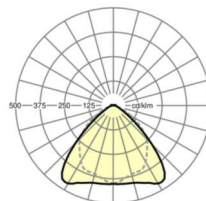

параметры

номер заказа	19515026180
код EAN	4020863427994
номер таможенного тарифа	94051190
Знак прохождения контроля	IP 20, класс защиты I, ENEC10 VDE, F, HACCP DIN10500/Food/IFS-пригодность для применения/BRC, Indoor, CE
Степень ударопрочности IK	IK03 (-20°C bis 35°C)
Температура окружения	ta -20°C в 35°C
Особые свойства	Готовность к IoT «Ready for IoT»
Гарантийный срок	5 лет
Государственные программы поддержки	BEG - государственные субсидии для энергосберегающих зданий (действительна только для Германии)

электротехника

Балласт	Электронный драйвер DALI2 (1 штука)
Мощность системы	74W
сетевое напряжение	230V/50Hz
автоматический предохранитель (пусковой ток)	13 штук/B10, 24 штук/B16, 25 штук/C10, 40 штук/C16
класс энергосбережения/Источник света	B

Оптика

Оснастка	LED, цветопередача/оттенок света CRI ≥ 80 / 6500K
Допуск для координаты цветности (MacAdam)	3SDCM
Номинальный световой поток	12476lm
Срок службы LED	50000h L80/B10 (Tq 35°C), 70000h L80/B50 (Tq 35°C)
светоотдача светильников	169lm/W
Угол излучения	95° (C0) / 95° (C90)
UGR поп./вдоль	22.8 / 24.2

DEEP-LINK

<https://www.regiolum.de/ru/article/19515026180>

Ссылка	LED 13000lm 865
ηLB	100 %
Φ ↓/↑	98 % / 2 %
UGR поп./вдоль	22.8 / 24.2